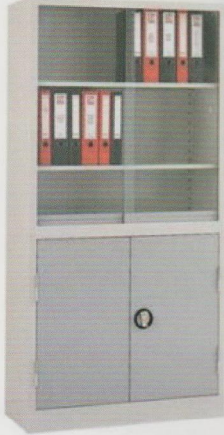

DOSYA DOLAPLARI FILING CABINETS

Camli Kütüphane Dolabı
Library Cabinet H:140cm
140x100x40 cm

Camli Kütüphane Dolabı
Library Cabinet H:180cm
180x90x40 cm

Camli Kütüphane Dolabı
Library Cabinet (Wide)
180x117x40 cm

İkili Çift Yüzlü Kütüphane Dolabı
Dual Double-Sided Library Cabinet
207x186x64 cm

Tek Yüzlü Kütüphane Dolabı
Single-Sided Library Cabinet
207x95x34 cm

Periyodik Dolap
Cabinet for Magazines
200x90x40 cm

DOSYA DOLAPLARI FILING CABINETS

15 Gözlü Dolap
15 Doors Cabinet
170x129x40 cm

10 Gözlü Dolap
10 Doors Cabinet
195x80x40 cm

İkili Klasör Dolabı
Two Drawers File Cabinet
70x46x62 cm

Üçlü Klasör Dolabı
Three Drawers File Cabinet
102x46x62 cm

Dörtlü Klasör Dolabı
Four Drawers File Cabinet
130x46x62 cm

Düzeni O sağlasın,
Vaktiniz size kalsın!

Save Your time, let THEM
keep your files in order!

KOMPAKT ARŞİV SİSTEMLERİ • MOBILE ARCHIVE SYSTEMS

Hem verimli, hem keyifli..
Efficient and enjoyable..