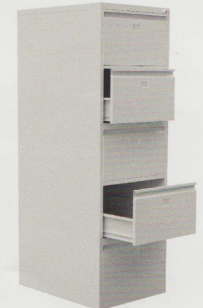

DOSYA DOLAPLARI FILING CABINETS

Camli Kütüphane Dolabı
Library Cabinet H:140cm
140x100x40 cm

Camli Kütüphane Dolabı
Library Cabinet H:180cm
180x90x40 cm

Camli Kütüphane Dolabı
Library Cabinet (Wide)
180x117x40 cm

İkili Çift Yüzlü Kütüphane Dolabı
Dual Double-Sided Library Cabinet
207x186x64 cm

Tek Yüzlü Kütüphane Dolabı
Single-Sided Library Cabinet
207x95x34 cm

Periyodik Dolap
Cabinet for Magazines
200x90x40 cm

DOSYA DOLAPLARI FILING CABINETS

15 Gözlü Dolap
15 Doors Cabinet
170x129x40 cm

10 Gözlü Dolap
10 Doors Cabinet
195x80x40 cm

İkili Klasör Dolabı
Two Drawers File Cabinet
70x46x62 cm

Üçlü Klasör Dolabı
Three Drawers File Cabinet
102x46x62 cm

Dörtlü Klasör Dolabı
Four Drawers File Cabinet
130x46x62 cm

Düzeni O sağlasın,
Vaktiniz size kalsın!

Save Your time, let THEM
keep your files in order!

KOMPAKT ARŞİV SİSTEMLERİ • MOBILE ARCHIVE SYSTEMS

Hem verimli, hem keyifli..
Efficient and enjoyable..