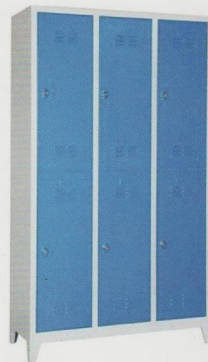

Paslanmaz Çelik Yonca Kilit Sistemi
Stainless Clover Locking System

SOYUNMA DOLAPLARI LOCKERS

İki Kapaklı Tek Soyunma Dolabı
Single Locker with 2 Doors
185x40x40 cm

2' li Soyunma Dolabı
Locker with 2 Doors
79x40x185 cm

3' lü Soyunma Dolabı
Locker with 3 Doors
117x40x185 cm

Zaviyeli Altılı Soyunma Dolabı
Angular Locker with 6 Doors
117x40x200 cm

4' lü Soyunma Dolabı
Locker with 4 Doors
117x40x200 cm

6' lü Soyunma Dolabı
Locker with 6 Doors
117x40x200 cm