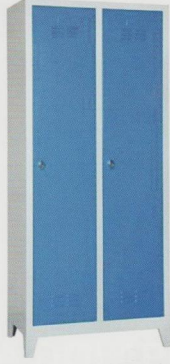

Paslanmaz Çelik Yonca Kilit Sistemi
Stainless Clover Locking System

SOYUNMA DOLAPLARI LOCKERS

İki Kapaklı Tek Soyunma Dolabı
Single Locker with 2 Doors
185x40x40 cm

2' li Soyunma Dolabı
Locker with 2 Doors
79x40x185 cm