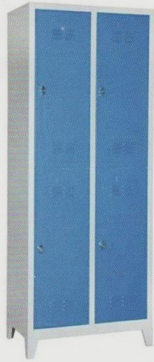

Paslanmaz Çelik Yonca Kilit Sistemi
Stainless Clover Locking System

SOYUNMA DOLAPLARI LOCKERS

İki Kapaklı Tek Soyunma Dolabı
Single Locker with 2 Doors
185x40x40 cm

2' li Soyunma Dolabı
Locker with 2 Doors
79x40x185 cm

3' lü Soyunma Dolabı
Locker with 3 Doors
117x40x185 cm

Zaviyeli Altılı Soyunma Dolabı
Angular Locker with 6 Doors
117x40x200 cm

4' lü Soyunma Dolabı
Locker with 4 Doors
117x40x200 cm

6' lü Soyunma Dolabı
Locker with 6 Doors
117x40x200 cm