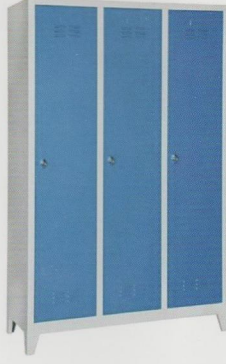

Paslanmaz Çelik Yonca Kilit Sistemi
Stainless Clover Locking System

SOYUNMA DOLAPLARI LOCKERS

İki Kapaklı Tek Soyunma Dolabı
Single Locker with 2 Doors
185x40x40 cm

2' li Soyunma Dolabı
Locker with 2 Doors
79x40x185 cm