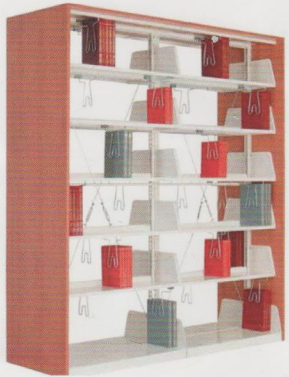

DOSYA DOLAPLARI FILING CABINETS

Camli Kütüphane Dolabı
Library Cabinet H:140cm
140x100x40 cm

Camli Kütüphane Dolabı
Library Cabinet H:180cm
180x90x40 cm

Camli Kütüphane Dolabı
Library Cabinet (Wide)
180x117x40 cm

İkili Çift Yüzlü Kütüphane Dolabı
Dual Double-Sided Library Cabinet
207x186x64 cm

Tek Yüzlü Kütüphane Dolabı
Single-Sided Library Cabinet
207x95x34 cm

Periyodik Dolap
Cabinet for Magazines
200x90x40 cm

DOSYA DOLAPLARI FILING CABINETS